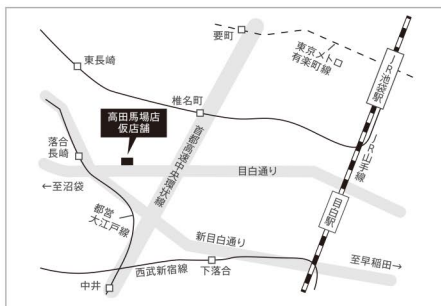

拝啓

平素より、関東マツダ高田馬場店へのご愛顧を賜り、誠にありがとうございます。  
このたび、弊店のリニューアル工事を行うことになりましたので、取り急ぎご案内申し上げます。

店舗移動などに伴い、現店舗での営業は2015年7月31日までとし、8月1日～7日までを休業。8月8日より下記の仮店舗での営業を予定しております。

今回の工事により、お客様には大変ご不便をおかけいたしますことを心よりお詫び申し上げます。通常通り、何かお困りのことやご相談などがございましたら、お気軽にご連絡いただければと存じます。

新しいショールームは2016年8月末頃の完成を予定しており、マツダ最新のコンセプトを反映して生まれ変わりますので、ご期待いただければ幸いです。

今後も変わらぬお引き立てを賜りますようお願い申し上げます。

敬具

平成27年7月吉日

株式会社 関東マツダ 代表取締役 西山 雷大  
高田馬場店 店長 坂本 員規