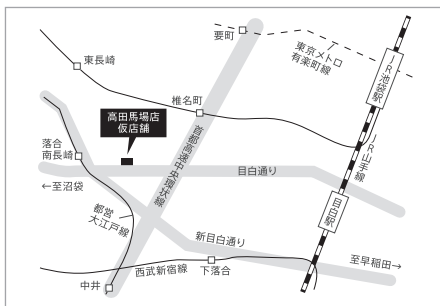

拝啓

平素より、関東マツダ高田馬場店へのご愛顧を賜り、誠にありがとうございます。
弊社リニューアル工事で、お客様には大変ご不便をおかけし心よりお詫び申し上げます。

新しいショールームが2016年10月～11月頃の完成の見込みとなりましたのでご報告申し上げます。マツダ最新のコンセプトを反映して生まれ変わりますので、ご期待いただければ幸いです。

工事完了まで下記の仮店舗にて営業しておりますので、何かお困りのことやご相談などがございましたら、お気軽にご連絡いただければと存じます。

今後も変わらぬお引き立てを賜りますようお願い申し上げます。

敬具

平成28年2月吉日

株式会社 関東マツダ 代表取締役 西山 雷大
高田馬場店 店長 坂本 員規

高田馬場店 仮店舗

〒171-0052
東京都豊島区南長崎3-6-1
TEL:03-3208-8561
FAX:03-3208-8565

営業時間/AM10:00～PM7:00
定休日/毎週火曜日
(不定水曜日定休あり)

※整備に関してはお預り対応となります。ご来店の際には事前に電話予約のうえお越しください。

事故/故障受付センター

年中無休・24時間

☎ 0120-272-402

営業時間外の事故・故障等の緊急のトラブルに対し、専任オペレーターが対応いたします。